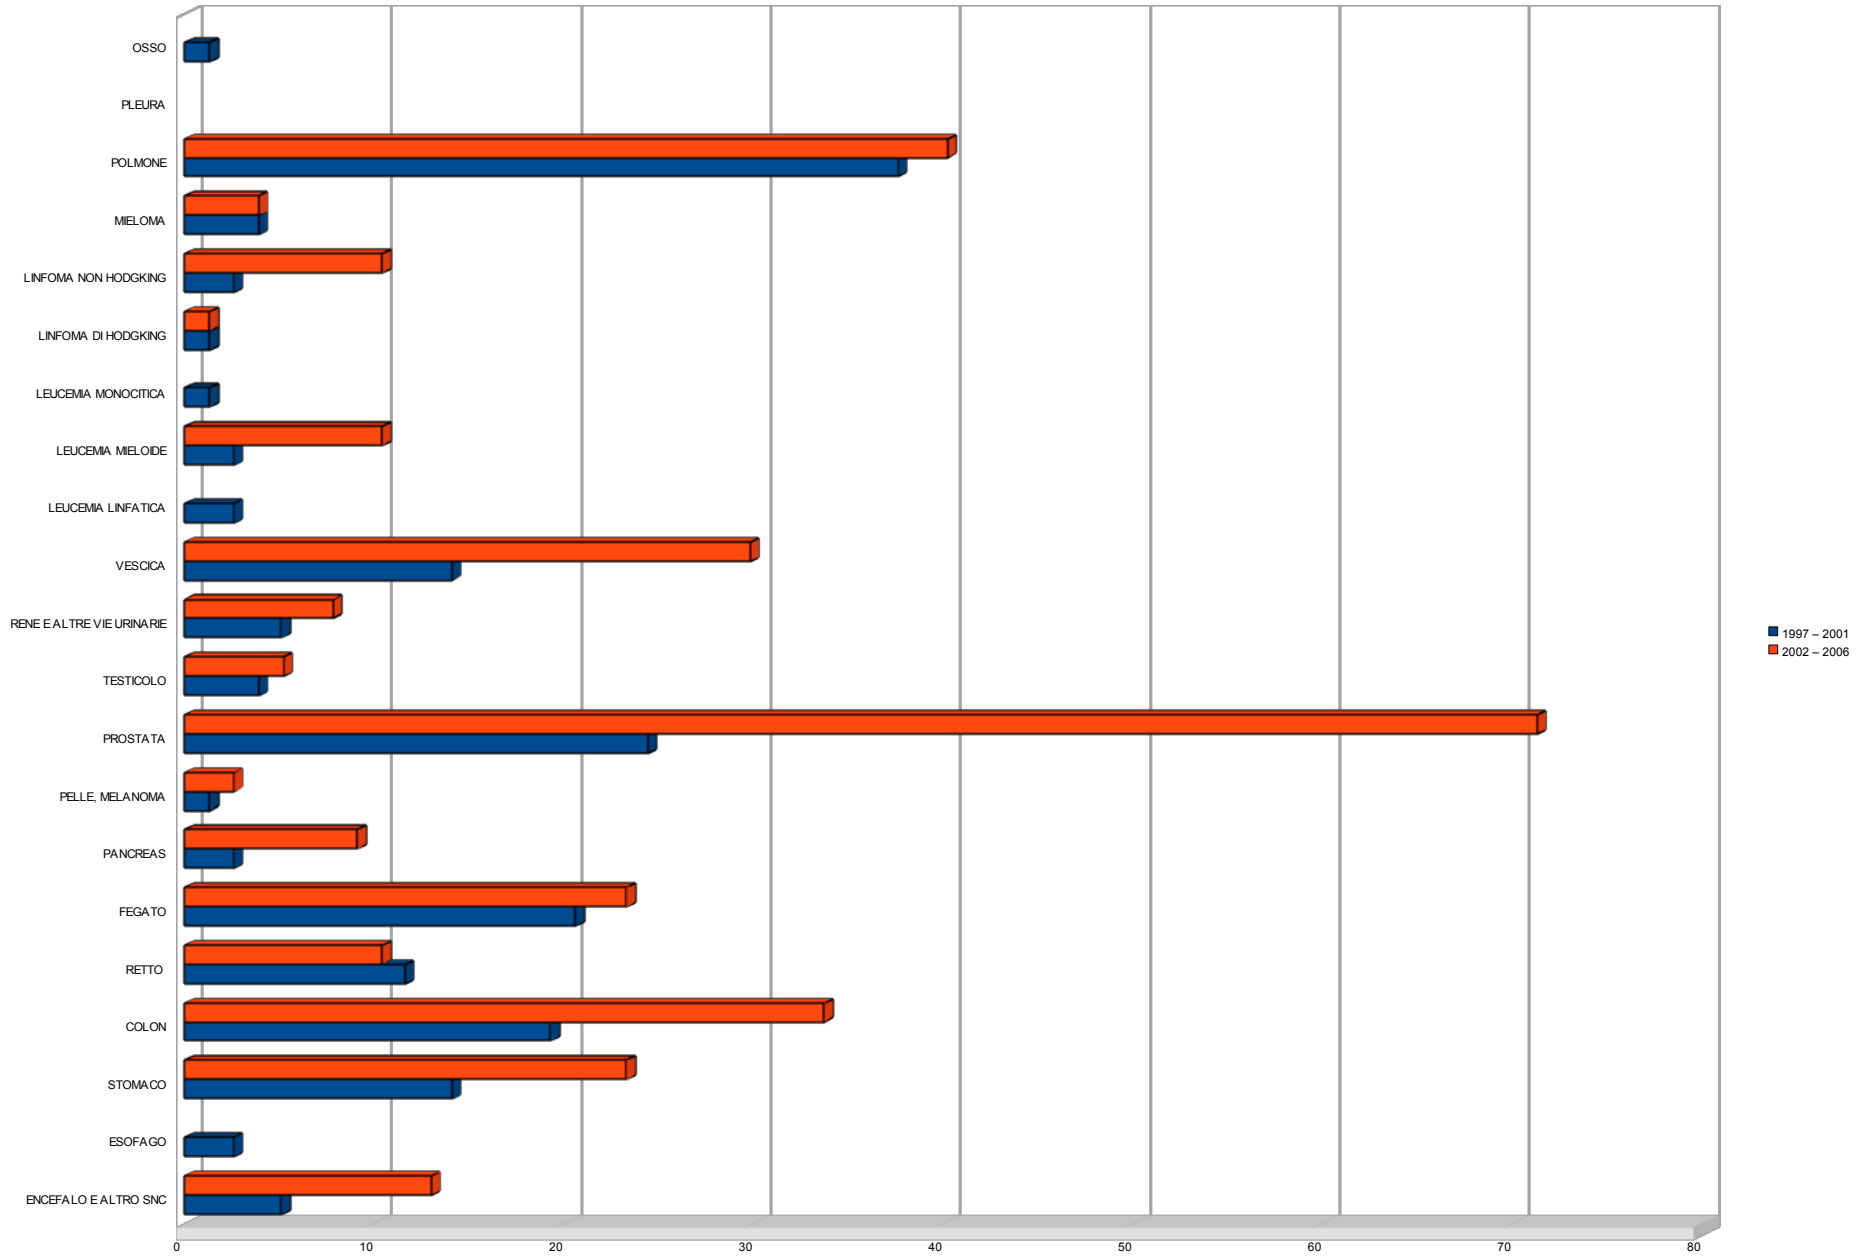

Comuni di riferimento: Irsina, Lavello, Montemilone, Montescaglioso

\* = il grafico è ricavato dall'elaborazione delle tabelle contenute nel documento allegato all'inchiesta "L'isola infelice" di Pietro Dommarco, 2010 [www.pietrodommarco.it](http://www.pietrodommarco.it)

[Fonte: dati Registro Tumori Basilicata, Relazione di Attività IRCCS-CROB, 1997-2006]